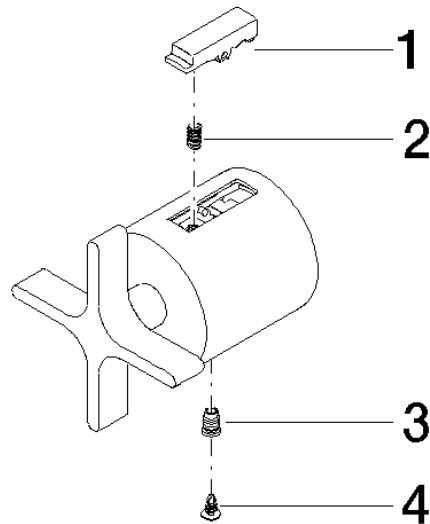

Benötigtes Zubehör

**TARA Mengenreguliergriff -
Chrom**

11 431 892-00

ST 060 113 4809

mm [inches]

Durchflussdiagramm

Zertifikate

Belgaqua_22_281_2 LGA_29986.
7_5.

WRAS_2204005.

Ersatzteilstückliste

Nr.	Artikelnummer	Benennung	Verbaumenge	Lieferzeit
1	90 17 33 015 00-00	Griff	1	10
2	90 15 02 070 00 90	Kartusche	1	2
3	90 30 40 010 00 90	Regler	1	2
4	04 31 20 530 00 90	Einsatz	1	2
5	04 11 04 030 00 90	Anschluss	2	2
6	90 31 20 512 00-00	Rosette	2	2
7	09 29 30 050 90	Sieb	2	2
8	04 31 20 540 00 90	Einsatz	1	2
9	09 24 77 008-00	Mutter	2	10
10	90 90 03 236 00 90	Oberteil	1	2
11	90 30 40 017 00 90	Aufnahme	1	2
12	90 14 10 010 00 90	Dichtung	1	2
13	09 31 20 511-00	Nippel	1	10
14	90 21 02 069 00-00	Haube	1	10

ST 060 113 4809

mm [inches]

ST 060 113 4809

Ersatzteile für die
anderen
Oberflächenvarianten
finden Sie hier: Platin
gebürstet

Ersatzteilstückliste

Nr.	Artikelnummer	Benennung	Verbaumenge	Lieferzeit
1	09 21 33 050 90	Griff	1	2
2	90 16 02 027 00 90	Feder	1	2
3	09 31 11 511 90	Stift	1	2
4	09 31 20 521 90	Stopfen	1	2