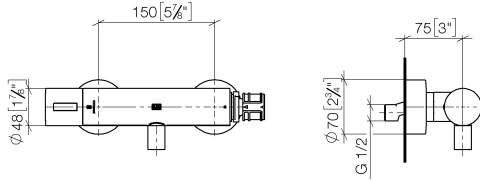

ST 060 113 4809

- Schubrosetten Ø 70 mm
- Stichmaß 150 mm ± 13 mm
- Brauseabgang 3/8"
- mit Mengenregulierung

	Chrom	ST 060 113 4809-00
	Platin gebürstet	ST 060 113 4809-06
	Platin	ST 060 113 4809-08
	Dark Chrome	ST 060 113 4809-19
	Messing gebürstet (23kt Gold)	ST 060 113 4809-28
	Bronze gebürstet	ST 060 113 4809-42
	Champagne gebürstet (22kt Gold)	ST 060 113 4809-46
	Champagne (22kt Gold)	ST 060 113 4809-47
	Dark Platinum gebürstet	ST 060 113 4809-99

Einzelkomponenten dieses Sets

Für dieses Set benötigen Sie folgende Komponenten

1x 34 443 979-00

1x 11 431 809-00

ST 060 113 4809

- Schubrosetten Ø 70 mm
 - Stichmaß 150 mm ± 13 mm
 - Brauseabgang 3/8"
 - mit Mengenregulierung
- Eigensicher gegen Rückfließen.**

Benötigtes Zubehör

**TARA Mengenreguliergriff -
Chrom**

11 431 892-00

ST 060 113 4809

mm [inches]

Durchflussdiagramm

Zertifikate

Belgaqua_22_281_2 LGA_29986.
7_5.

WRAS_2204005.

Ersatzteilstückliste

Nr.	Artikelnummer	Benennung	Verbaumenge	Lieferzeit
1	90 17 33 015 00-00	Griff	1	10
2	90 15 02 070 00 90	Kartusche	1	2
3	90 30 40 010 00 90	Regler	1	2
4	04 31 20 530 00 90	Einsatz	1	2
5	04 11 04 030 00 90	Anschluss	2	2
6	90 31 20 512 00-00	Rosette	2	2
7	09 29 30 050 90	Sieb	2	2
8	04 31 20 540 00 90	Einsatz	1	2
9	09 24 77 008-00	Mutter	2	10
10	90 90 03 236 00 90	Oberteil	1	2
11	90 30 40 017 00 90	Aufnahme	1	2
12	90 14 10 010 00 90	Dichtung	1	2
13	09 31 20 511-00	Nippel	1	10
14	90 21 02 069 00-00	Haube	1	10