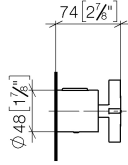

ST 060 113 4809

mm [inches]