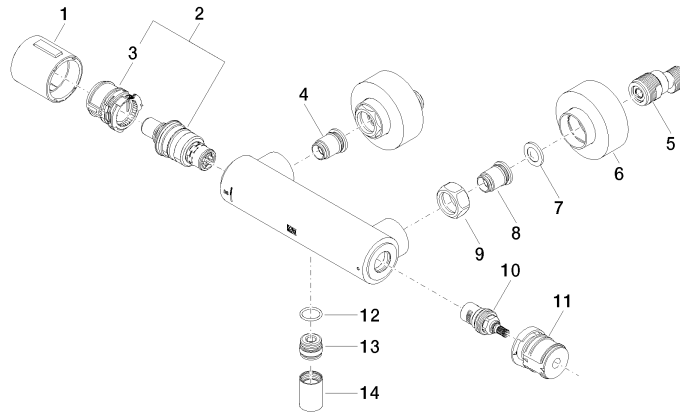

Einzelkomponenten dieses Sets

Für dieses Set benötigen Sie folgende Komponenten

1x 34 443 979-00

1x 11 431 809-00

ST 060 113 4809

- Schubrosetten Ø 70 mm
 - Stichmaß 150 mm ± 13 mm
 - Brauseabgang 3/8"
 - mit Mengenregulierung
- Eigensicher gegen Rückfließen.**

Benötigtes Zubehör

**TARA Mengenreguliergriff -
Chrom**

11 431 892-00

ST 060 113 4809

mm [inches]

Durchflussdiagramm

Zertifikate

Belgaqua_22_281_2 LGA_29986.
7_5.

WRAS_2204005.

Ersatzteilstückliste

Nr.	Artikelnummer	Benennung	Verbaumenge	Lieferzeit
1	90 17 33 015 00-00	Griff	1	10
2	90 15 02 070 00 90	Kartusche	1	2
3	90 30 40 010 00 90	Regler	1	2
4	04 31 20 530 00 90	Einsatz	1	2
5	04 11 04 030 00 90	Anschluss	2	2
6	90 31 20 512 00-00	Rosette	2	2
7	09 29 30 050 90	Sieb	2	2
8	04 31 20 540 00 90	Einsatz	1	2
9	09 24 77 008-00	Mutter	2	10
10	90 90 03 236 00 90	Oberteil	1	2
11	90 30 40 017 00 90	Aufnahme	1	2
12	90 14 10 010 00 90	Dichtung	1	2
13	09 31 20 511-00	Nippel	1	10
14	90 21 02 069 00-00	Haube	1	10