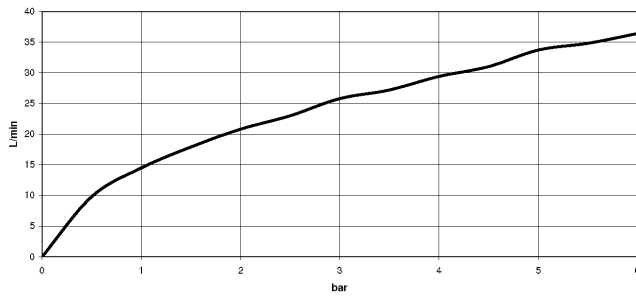

Benötigtes Zubehör

**TARA Mengenreguliergriff -
Chrom**

11 431 892-00

ST 060 113 4809

mm [inches]

Durchflussdiagramm

Zertifikate

Belgaqua_22_281_2 LGA_29986.
7_5.